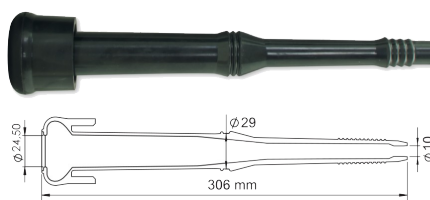

BR87400
- guaina di mungitura mod.5K

Abbona e Daniele s.r.l.
Via Garetta 3
12040 Genola
Tel. +39.0172.68313
www.abbonanet.com
commerciale@abbonanet.com